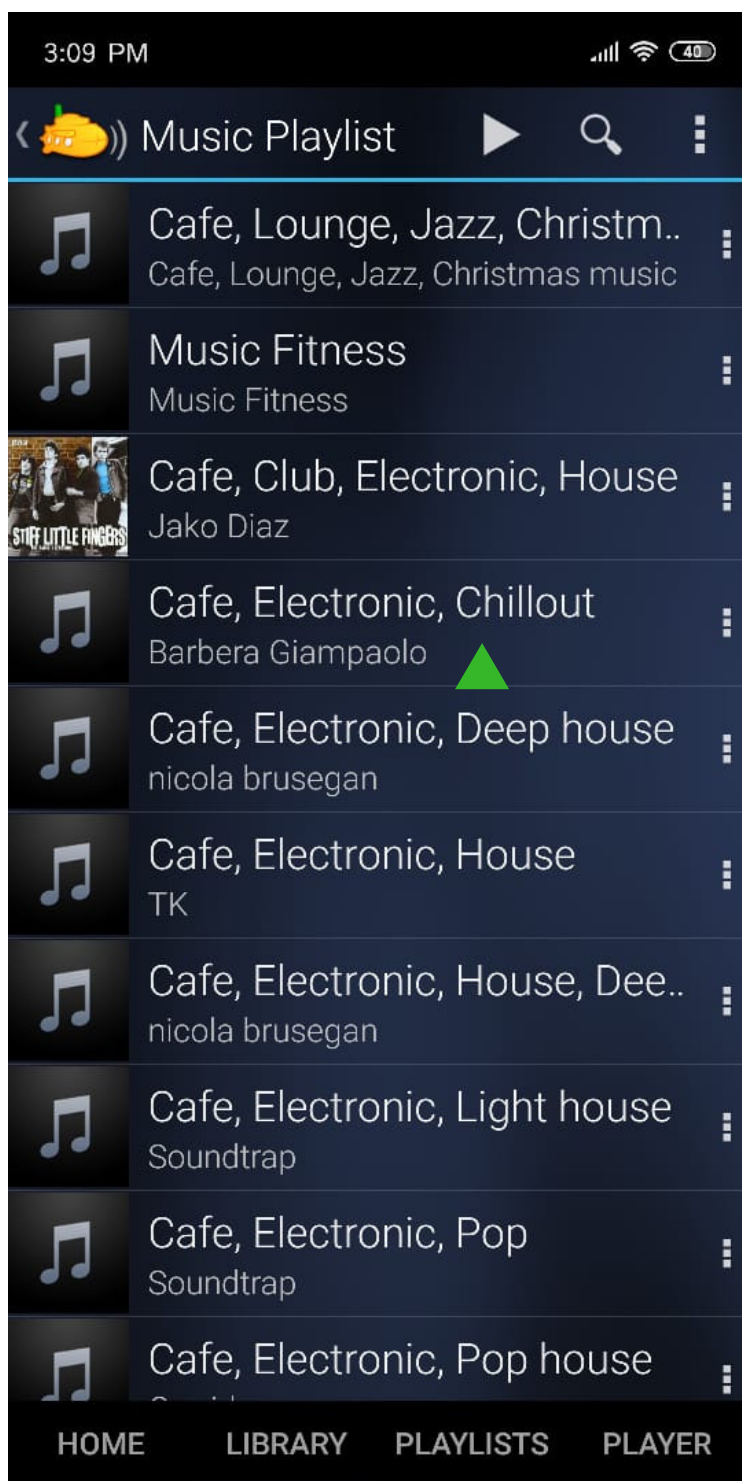

Далее заходим в библиотеку (Library).  
Нажимаем **Library**.

Выбираем каталог с музыкой.

Нажимаем **Select folders**.

Выбираем доступный каталог 1, 2, 3.

Далее выбираем доступные папки с музыкой.

В папке Music Genre содержится музыка, отобранная по жанрам;

В папке Music Playlist содержится музыка, отобранная для различных видов бизнеса;

В папке Update содержатся музыкальные обновления, пополняются раз в квартал.

Чтобы не пропустить обновления, регулярно обновляйте каталог нажатием кнопки обновить.

Так же периодически из каталога удаляются треки, на которые истекает срок действия прав.

Для удаления данных треков из плейлиста пользователя так же необходимо нажать кнопку обновить.

Далее выбираем любую папку с плейлистом, например Cafe Electronic Chillout.

Выбираем все или несколько треков.

Нажимаем **select all** для выбора всех треков либо нажимаем на трек, чтобы выбрать его.

Жмём играть сейчас **play now**.

Открывается вкладка плеера, и начинает играть музыка. Вы можете сохранять музыку, которая играет в плеере, в свои плей-листы, и затем проигрывать ее из вкладки плей-листы внизу. Для этого нажимаем кнопку меню.