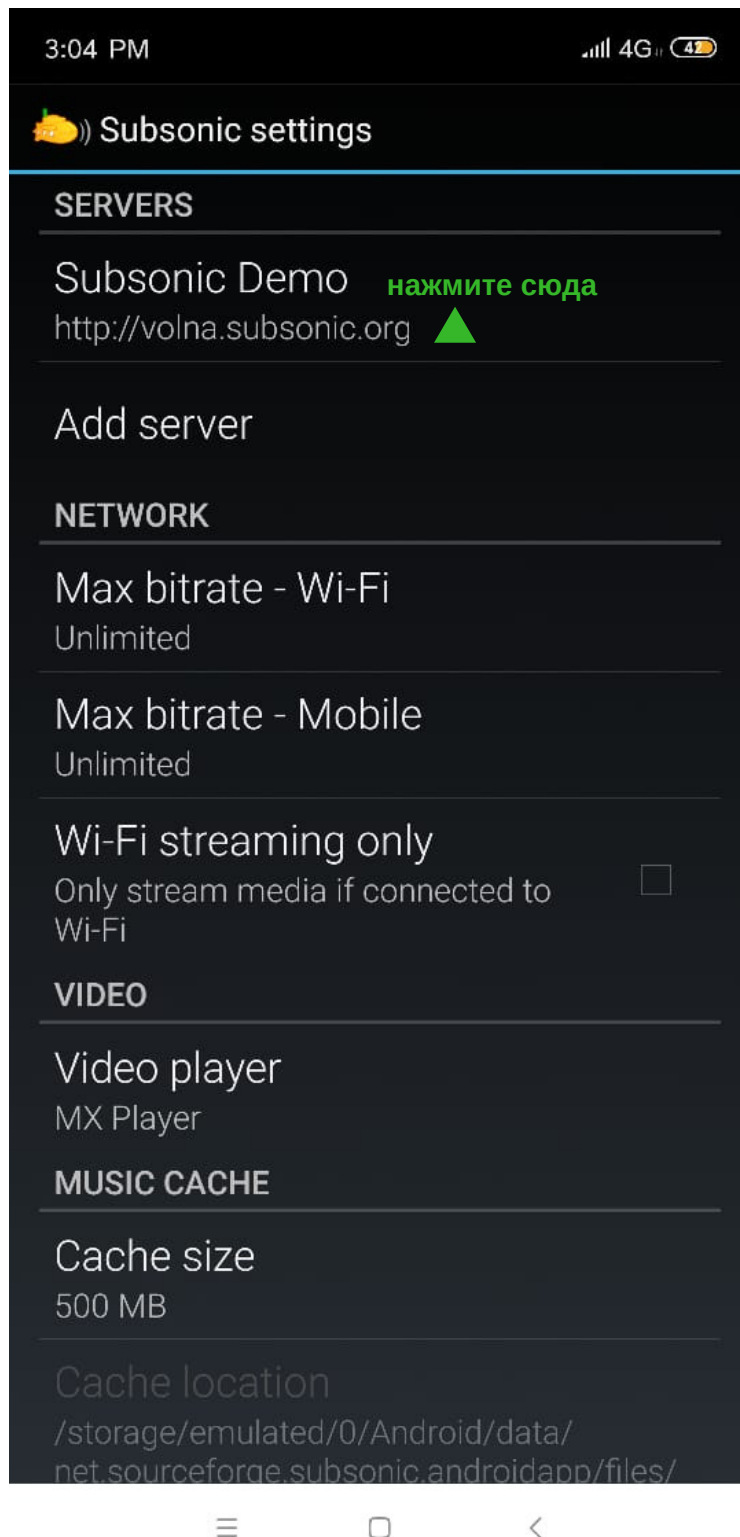

## Инструкция пользователя для приложения, установка на смартфон или планшет.

Скачиваем на устройство приложение Subsonic из Play Market:

Stream music and video from your home computer to your phone. Never sync again!

Заходим в приложение и нажимаем кнопку settings:

Выбираем сервер:

Можно поставить галку WiFi streaming only, чтобы музыка не подгружалась через мобильный интернет.

Вводим имя сервера, логин, пароль.

Вводим Server address `http://107.155.71.51:4040`