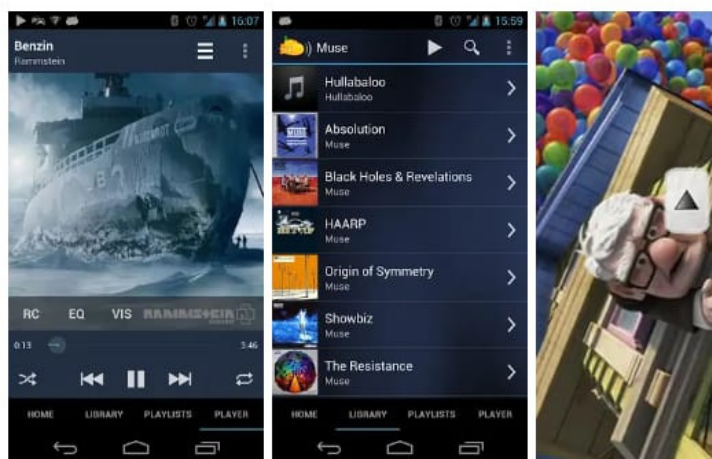

## Инструкция пользователя для приложения, установка на смартфон или планшет.

Скачиваем на устройство приложение Subsonic из Play Market:

Stream music and video from your home computer to your phone. Never sync again!

Заходим в приложение и нажимаем кнопку settings:

Выбираем сервер:

Можно поставить галку WiFi streaming only, чтобы музыка не подгружалась через мобильный интернет.

Вводим имя сервера, логин, пароль.

Вводим Server address `http://107.155.71.51:4040`