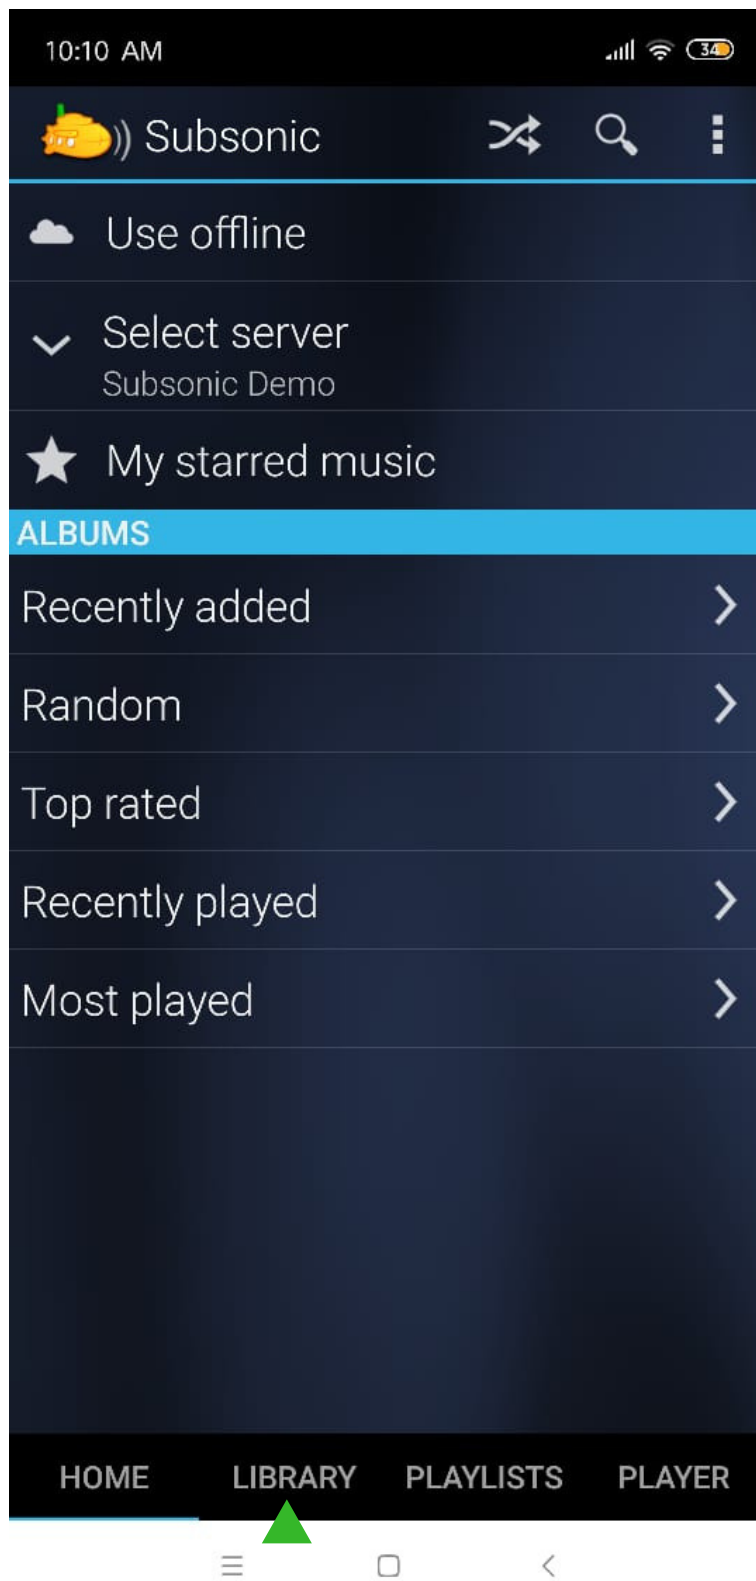

3:07 PM

Subsonic Demo

Name  
Subsonic Demo

Server address  
`http://107.155.71.51:4040`

Username  
android-guest

Password  
\*\*\*\*

Test connection

Мы в главном меню.

Далее заходим в библиотеку (Library).  
Нажимаем **Library**.

Выбираем каталог с музыкой.

Нажимаем **Select folders**.

Выбираем доступный каталог 1, 2, 3.

Далее выбираем доступные папки с музыкой.

В папке Music Genre содержится музыка, отобранная по жанрам;