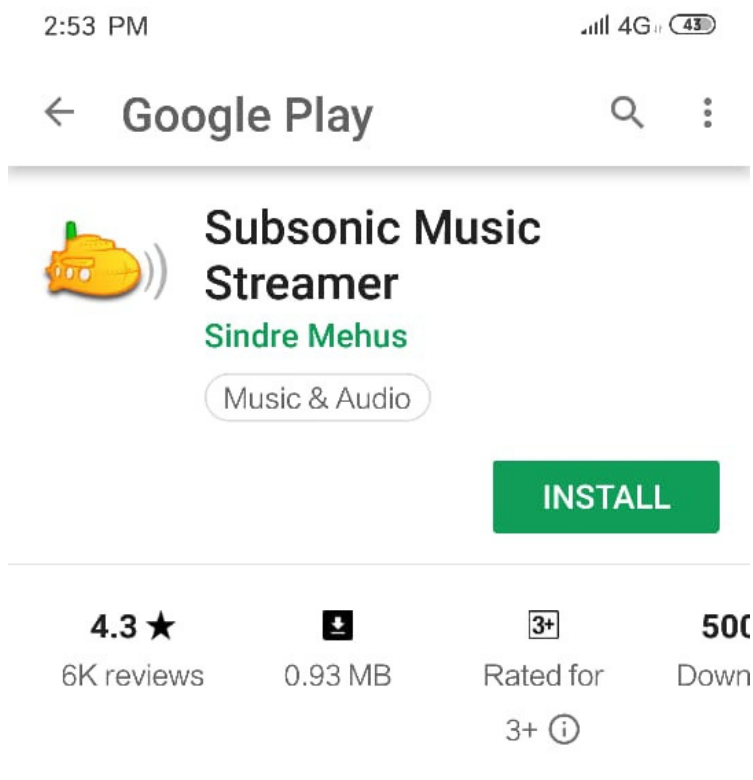

## Инструкция пользователя для приложения, установка на смартфон или планшет.

Скачиваем на устройство приложение Subsonic из Play Market:

Stream music and video from your home computer to your phone. Never sync again!