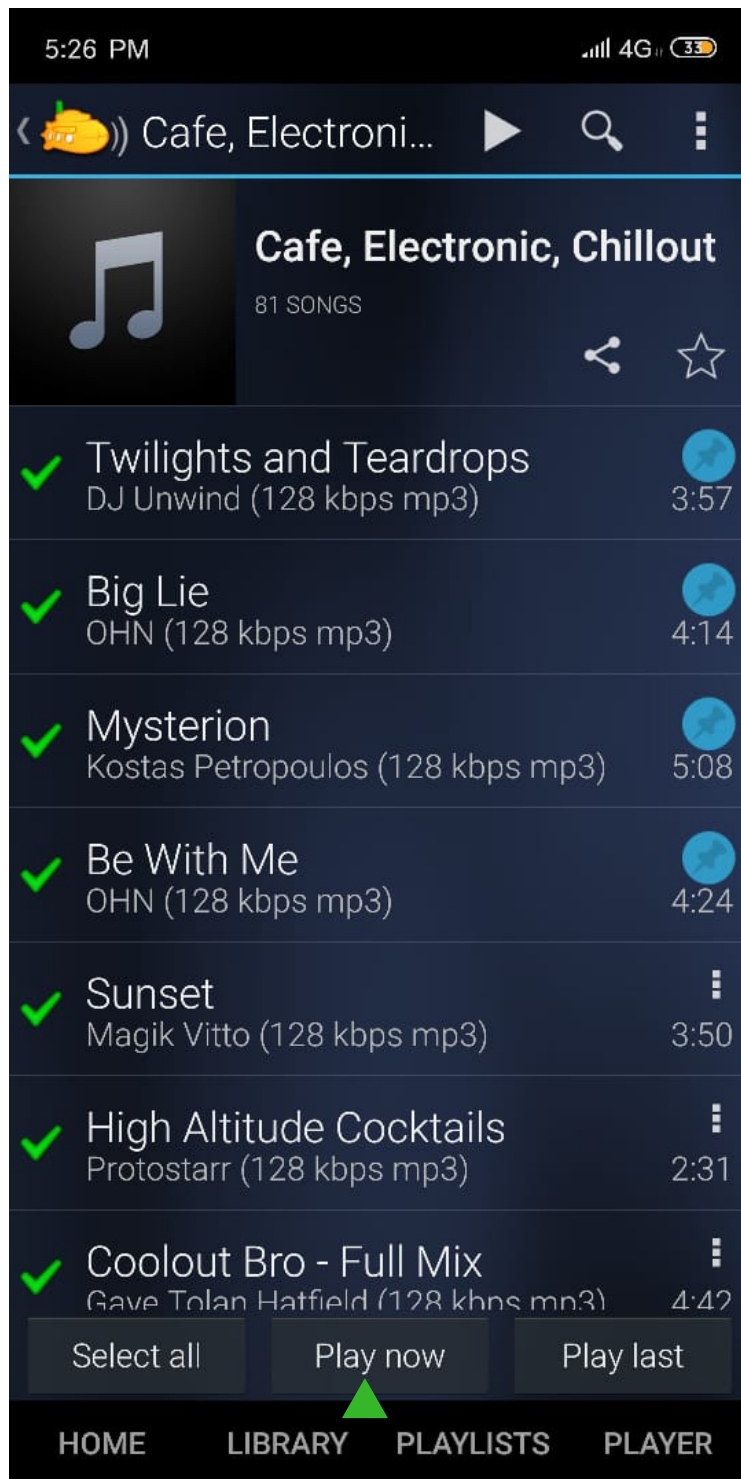

Так же периодически из каталога удаляются треки, на которые истекает срок действия прав.

Для удаления данных треков из плейлиста пользователя так же необходимо нажать кнопку обновить.

Далее выбираем любую папку с плейлистом, например Cafe Electronic Chillout.

Выбираем все или несколько треков.

Нажимаем **select all** для выбора всех треков либо нажимаем на трек, чтобы выбрать его.

Жмём играть сейчас **play now**.

Открывается вкладка плеера, и начинает играть музыка. Вы можете сохранять музыку, которая играет в плеере, в свои плей-листы, и затем проигрывать ее из вкладки плей-листы внизу. Для этого нажимаем кнопку меню.