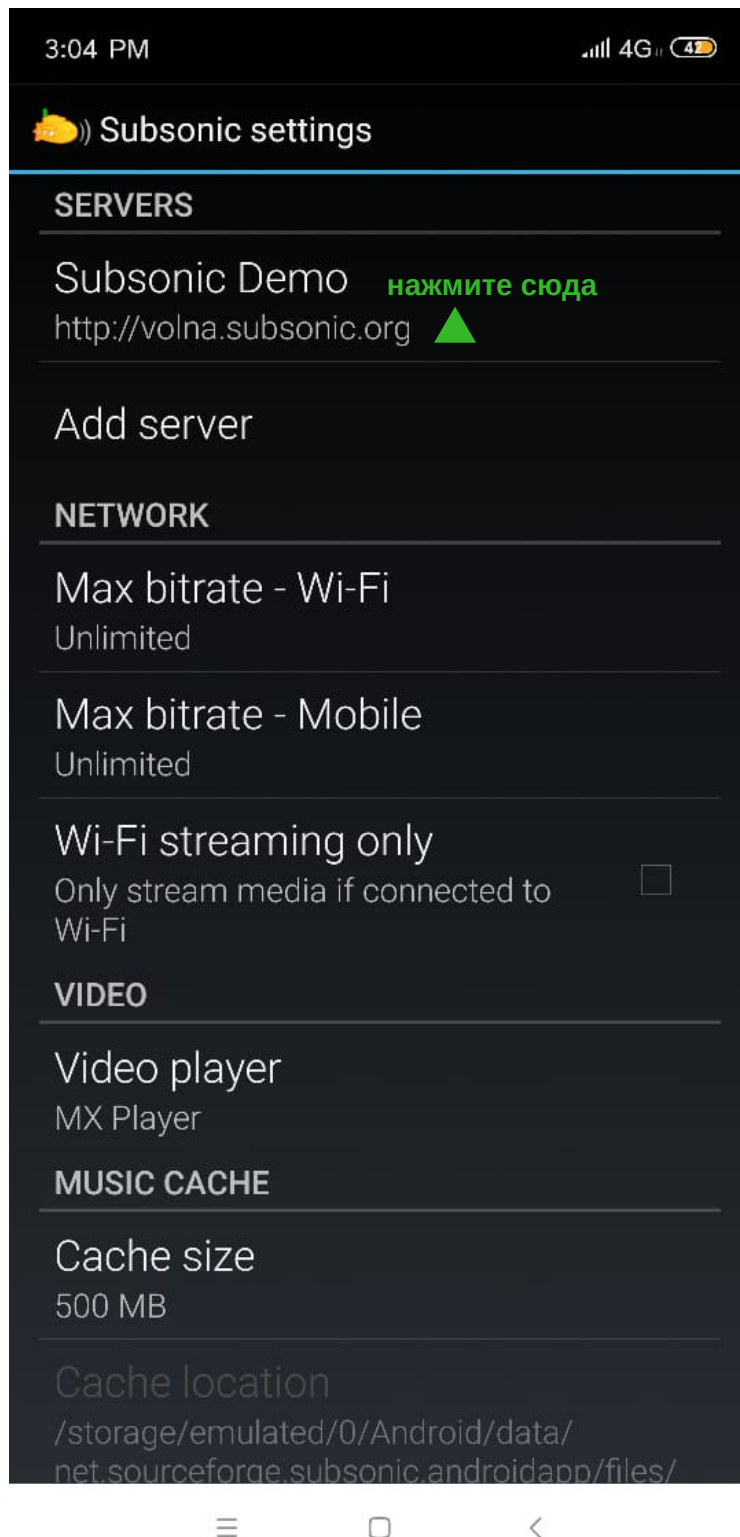

Инструкция пользователя для приложения, установка на смартфон или планшет.

Скачиваем на устройство приложение Subsonic из Play Market:

Stream music and video from your home computer to your phone. Never sync again!

Заходим в приложение и нажимаем кнопку settings:

Выбираем сервер:

Можно поставить галку WiFi streaming only, чтобы музыка не подгружалась через мобильный интернет.

Вводим имя сервера, логин, пароль.

Вводим Server address `http://volna.subsonic.org/`