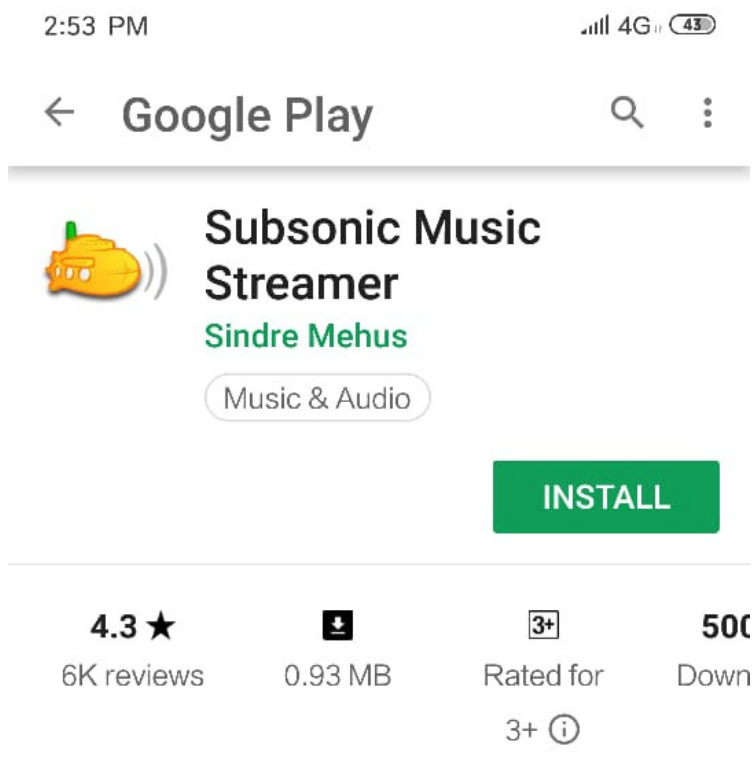

Инструкция пользователя для приложения, установка на смартфон или планшет.

Скачиваем на устройство приложение Subsonic из Play Market:

Stream music and video from your home computer to your phone. Never sync again!

Заходим в приложение и нажимаем кнопку settings:

Выбираем сервер:

Можно поставить галку WiFi streaming only, чтобы музыка не подгружалась через мобильный интернет.

Вводим имя сервера, логин, пароль.

Вводим Server address `http://volna.subsonic.org/`