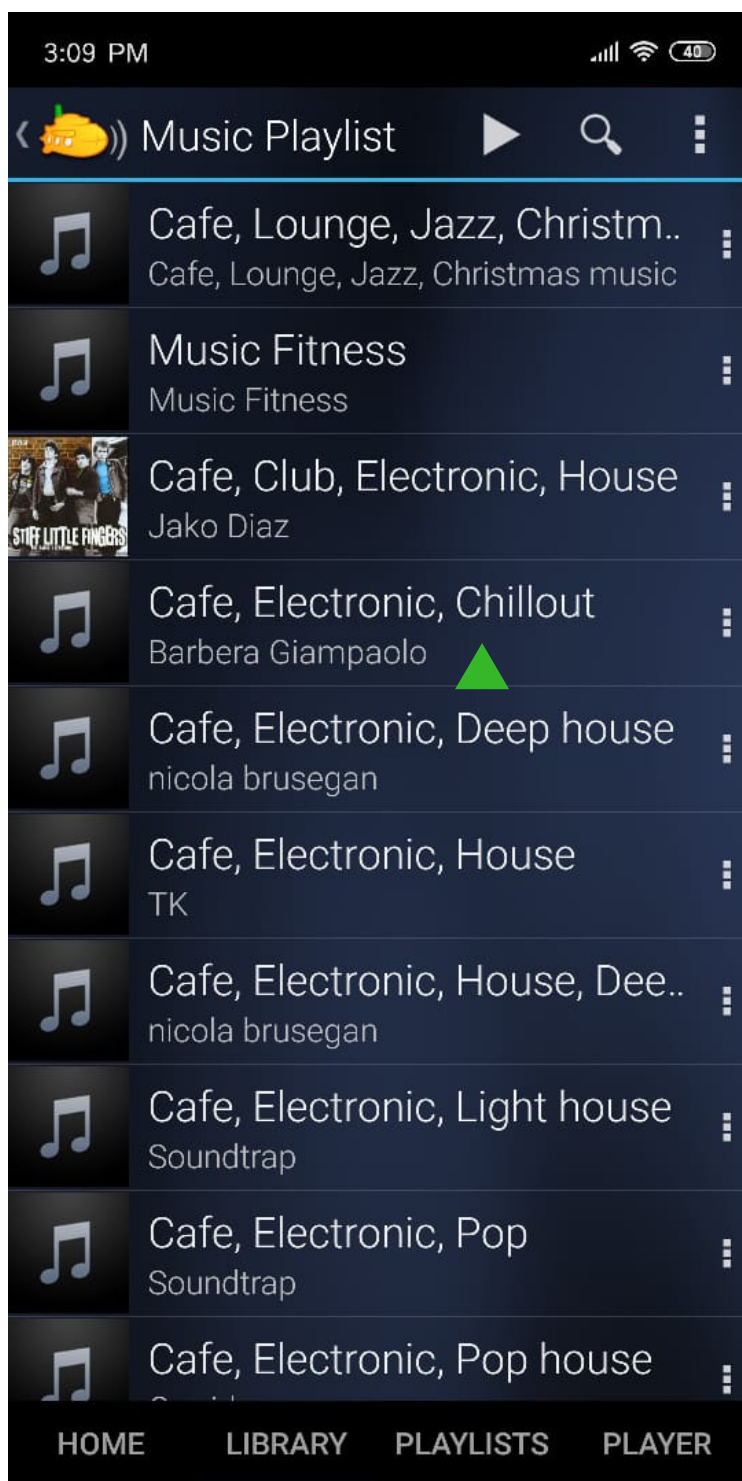

Далее заходим в библиотеку (Library).
Нажимаем **Library**.

Выбираем каталог с музыкой.

Нажимаем **Select folders**.

Выбираем доступный каталог 1, 2, 3.

Далее выбираем доступные папки с музыкой.

В папке Music Genre содержится музыка, отобранная по жанрам;

В папке Music Playlist содержится музыка, отобранная для различных видов бизнеса;

В папке Update содержатся музыкальные обновления, пополняются раз в квартал.

Чтобы не пропустить обновления, регулярно обновляйте каталог нажатием кнопки обновить.

Так же периодически из каталога удаляются треки, на которые истекает срок действия прав.

Для удаления данных треков из плейлиста пользователя так же необходимо нажать кнопку обновить.

Далее выбираем любую папку с плейлистом, например Cafe Electronic Chillout.

Выбираем все или несколько треков.

Нажимаем **select all** для выбора всех треков либо нажимаем на трек, чтобы выбрать его.

Жмём играть сейчас **play now**.

Открывается вкладка плеера, и начинает играть музыка. Вы можете сохранять музыку, которая играет в плеере, в свои плей-листы, и затем проигрывать ее из вкладки плей-листы внизу. Для этого нажимаем кнопку меню.