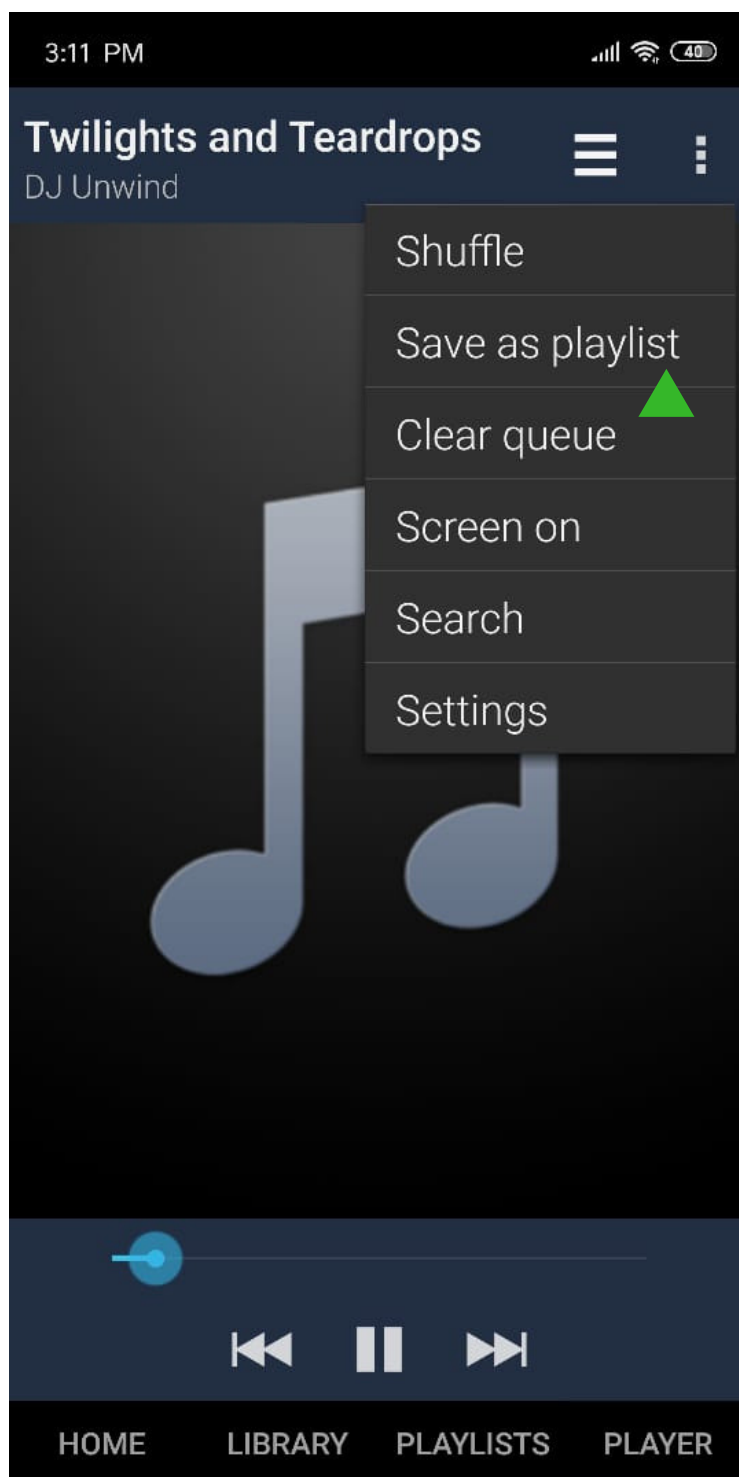

Сохраняем понравившиеся треки в свой плейлист.
Нажимаем **Save as playlist**.