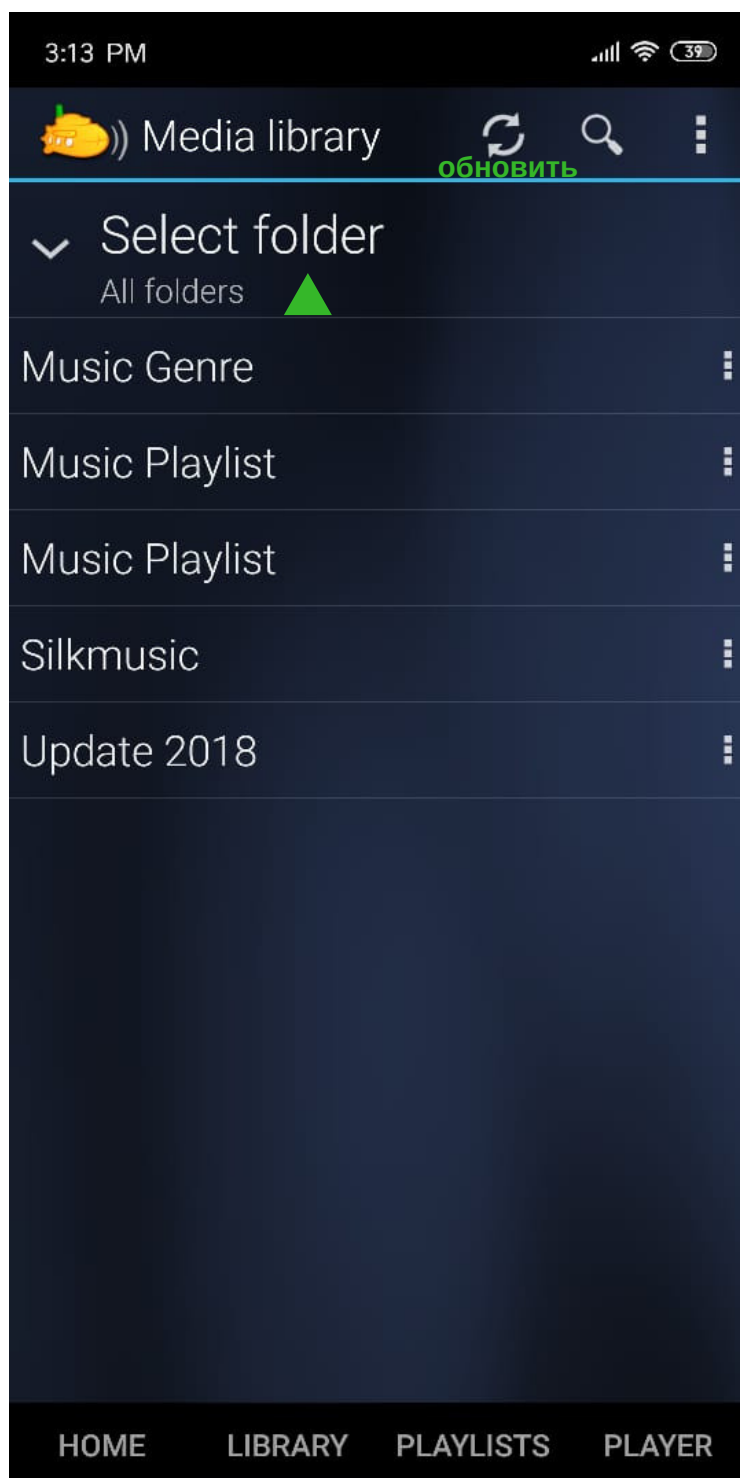

Выбираем каталог с музыкой.

Нажимаем **Select folders**.

Выбираем доступный каталог 1, 2, 3.

Далее выбираем доступные папки с музыкой.

В папке Music Genre содержится музыка, отобранная по жанрам;

В папке Music Playlist содержится музыка, отобранная для различных видов бизнеса;

В папке Update содержатся музыкальные обновления, пополняются раз в квартал.

Чтобы не пропустить обновления, регулярно обновляйте каталог нажатием кнопки обновить.

Так же периодически из каталога удаляются треки, на которые истекает срок действия прав.

Для удаления данных треков из плейлиста пользователя так же необходимо нажать кнопку обновить.