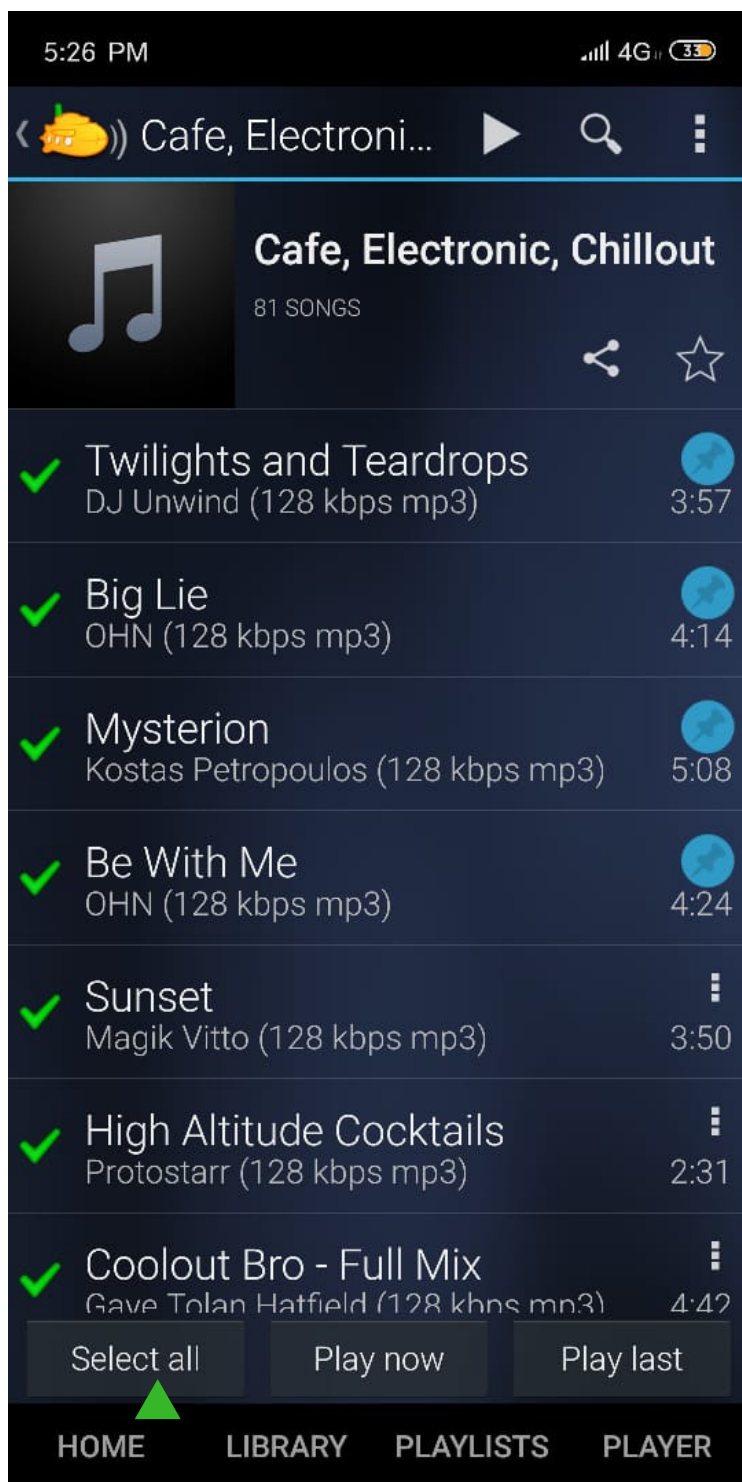

Так же периодически из каталога удаляются треки, на которые истекает срок действия прав.

Для удаления данных треков из плейлиста пользователя так же необходимо нажать кнопку обновить.

Далее выбираем любую папку с плейлистом, например Cafe Electronic Chillout.

Выбираем все или несколько треков.

Нажимаем **select all** для выбора всех треков либо нажимаем на трек, чтобы выбрать его.

Жмём играть сейчас **play now**.

Открывается вкладка плеера, и начинает играть музыка. Вы можете сохранять музыку, которая играет в плеере, в свои плей-листы, и затем проигрывать ее из вкладки плей-листы внизу. Для этого нажимаем кнопку меню.