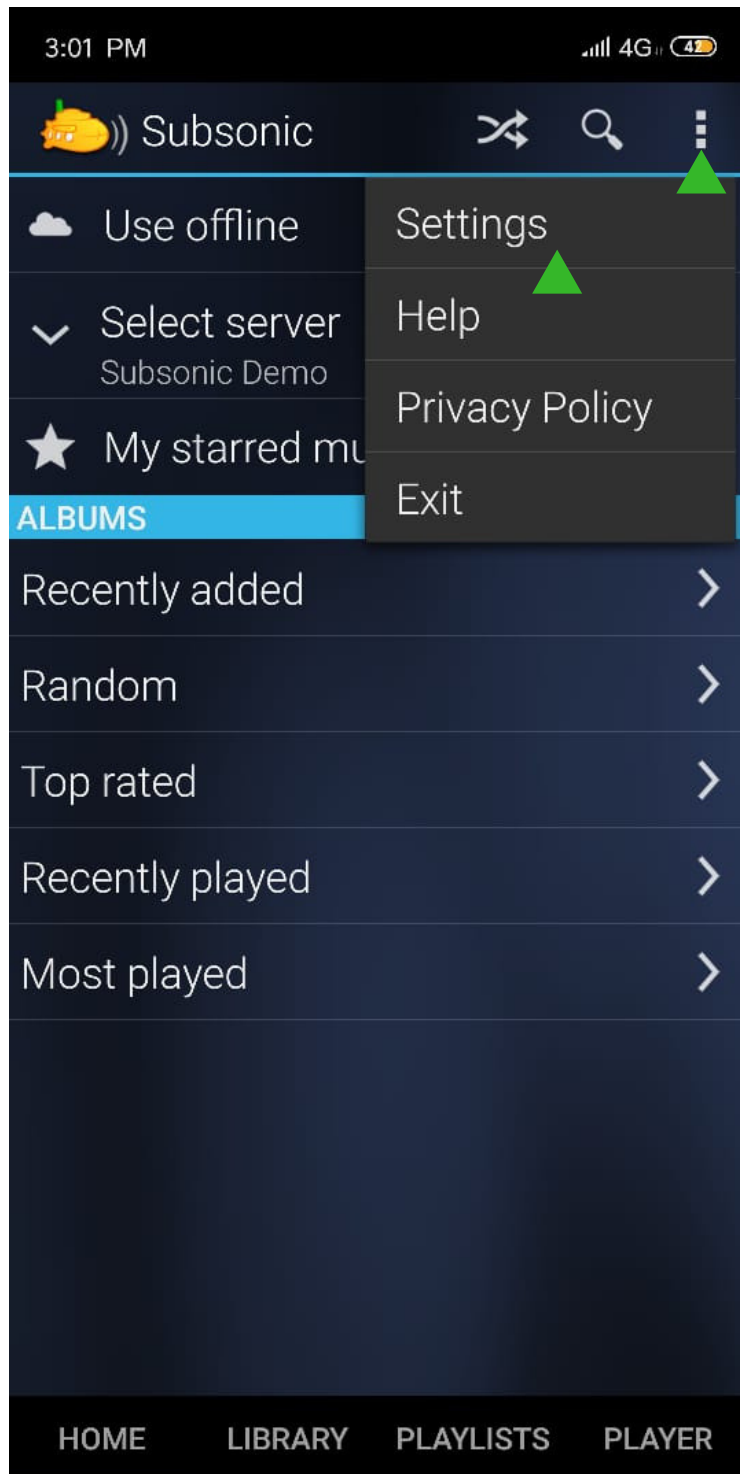

Заходим в приложение и нажимаем кнопку settings: