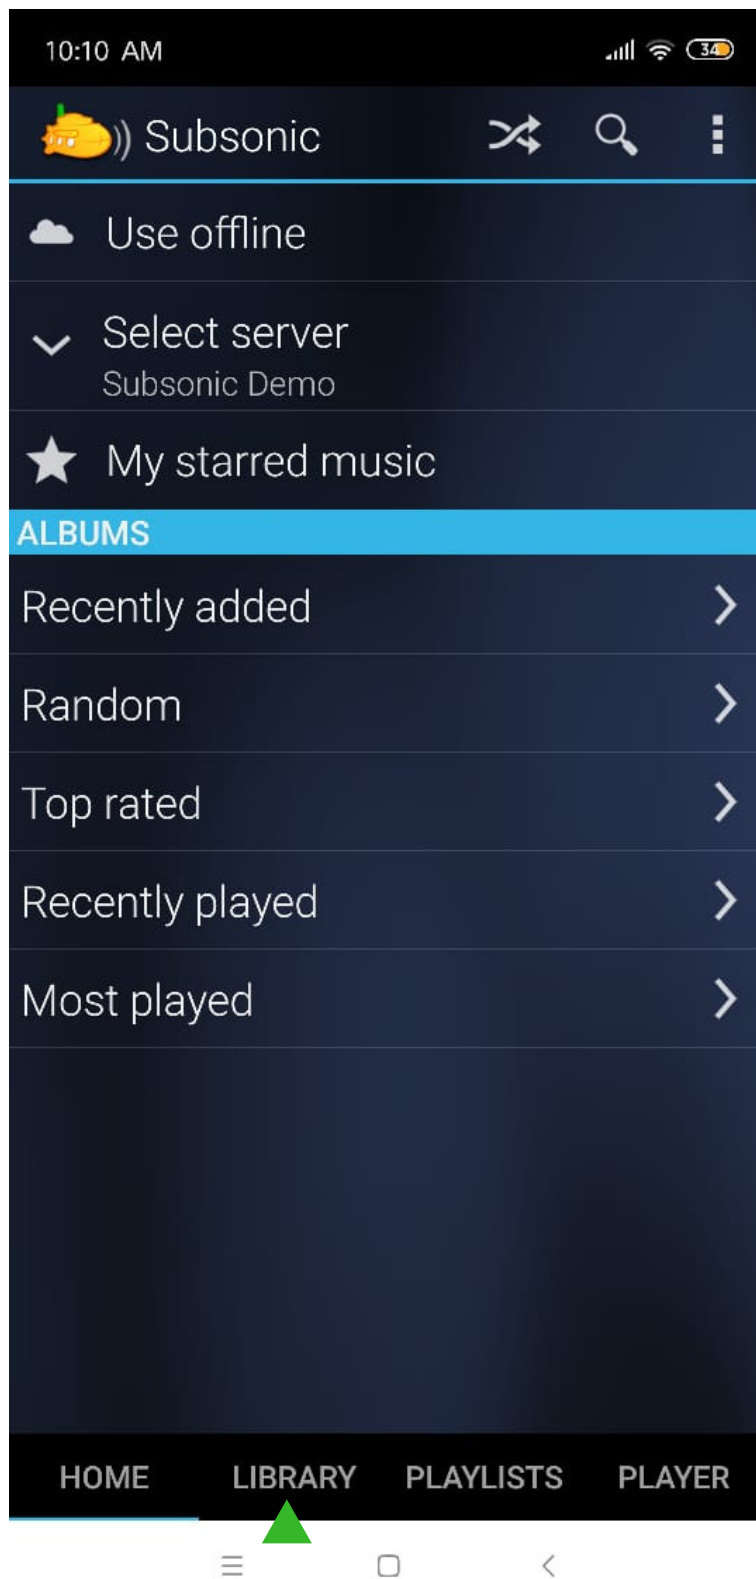

3:07 PM

Subsonic Demo

Name
Subsonic Demo

Server address
`http://volna.subsonic.org`

Username
android-guest

Password

Test connection

Мы в главном меню.

Далее заходим в библиотеку (Library).
Нажимаем **Library**.

Выбираем каталог с музыкой.

Нажимаем **Select folders**.

Выбираем доступный каталог 1, 2, 3.

Далее выбираем доступные папки с музыкой.

В папке Music Genre содержится музыка, отобранная по жанрам;