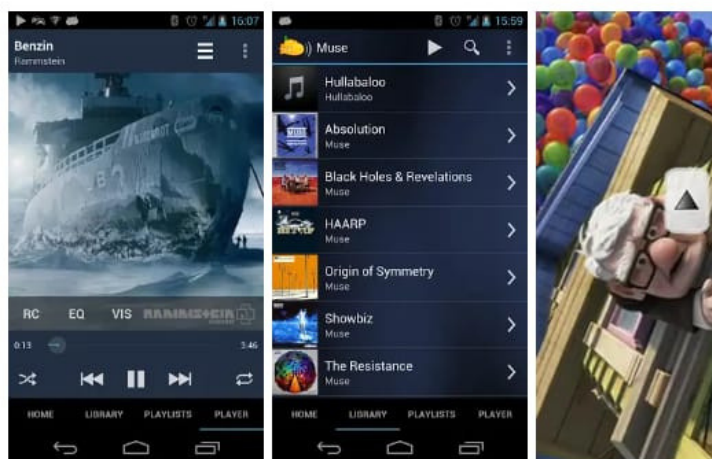

Инструкция пользователя для приложения, установка на смартфон или планшет.

Скачиваем на устройство приложение Subsonic из Play Market:

Stream music and video from your home computer to your phone. Never sync again!

Заходим в приложение и нажимаем кнопку settings:

Выбираем сервер:

Можно поставить галку WiFi streaming only, чтобы музыка не подгружалась через мобильный интернет.

Вводим имя сервера, логин, пароль.

Вводим Server address `http://volna.subsonic.org/`